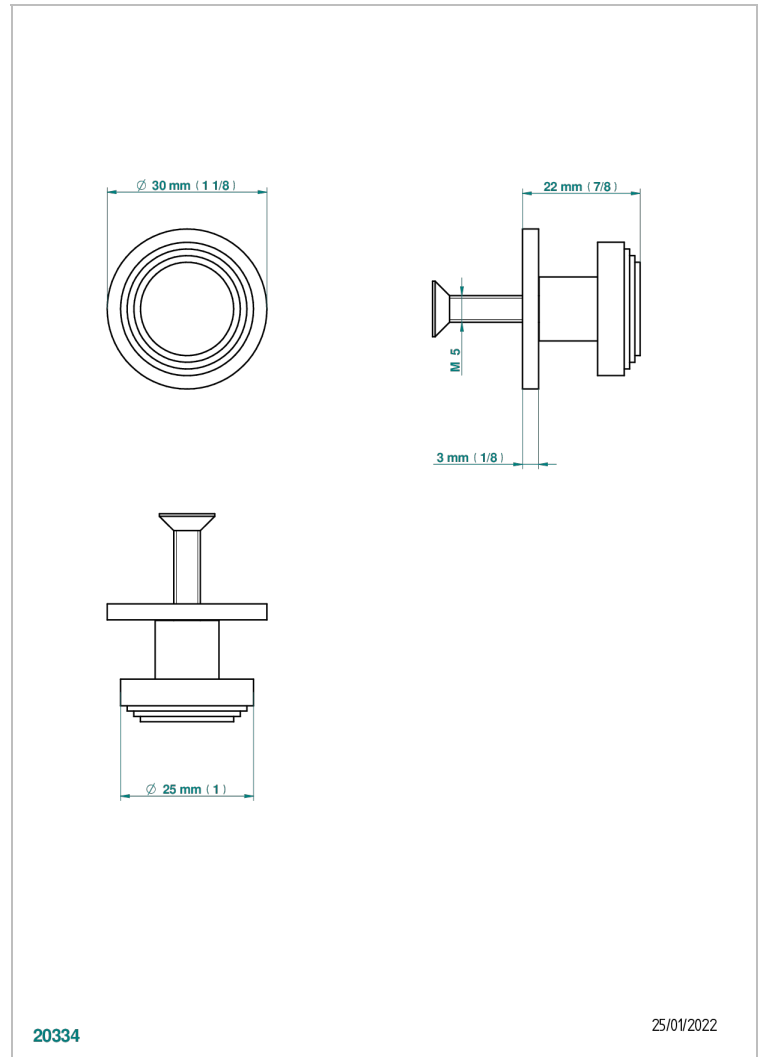

BONDI A MANETTES

G7G-26BP

Bouton moyen modèle

THG[®]
PARIS

CARACTÉRISTIQUES

- Bondi à manettes
- Bouton moyen modèle

FINITIONS DISPONIBLES

Bronze clair - D01
Chromé - A02
Chromé / doré - G02
Chromé mat - C02
Doré brillant - F01
Doré mat - F07

Laiton fumé naturel - A13
Nickel brillant - B01
Nickel mat - C01
Noir mat céramique - D30
Or pâle - F30
Or pâle mat - F31

Pvd blush - H62
Pvd blush mat - H60
Pvd couleur bronze brown - F33
Pvd couleur bronze brown - mat - F34
Pvd couleur doré - H52
Pvd couleur doré mat - H53

Pvd couleur laiton - H49
Pvd couleur laiton mat - H50
Pvd couleur nickel - H55
Pvd couleur nickel mat - H56
Pvd graphite - H64
Pvd graphite mat - H65

Pvd umber - H66
Pvd umber mat - H67
Vieux nickel - H28