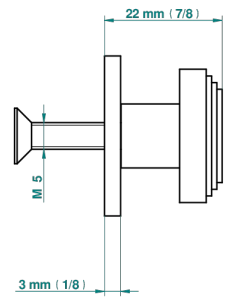

BONDI WITH LEVER

G7G-26BP

Tirador medio modelo

THG[®]
PARIS

20334

25/01/2022

CARACTERÍSTICAS

- Bondi with lever
- Tirador medio modelo