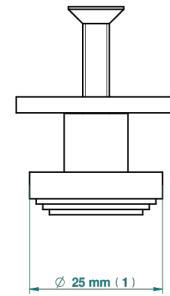

BONDI WITH LEVER

G7G-26BP

Tirador medio modelo

THG[®]
PARIS

20334

25/01/2022

CARACTERÍSTICAS

- Bondi with lever
- Tirador medio modelo