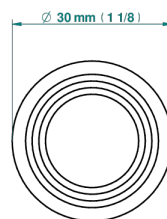

BONDI WITH LEVER

G7G-26BP

Ручка среднего размера

THG[®]
PARIS

20334

25/01/2022

ХАРАКТЕРИСТИКИ

- Bondi with lever
- Ручка среднего размера