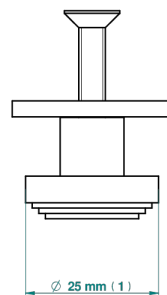

BONDI WITH LEVER

G7G-26BP

Ручка среднего размера

THG[®]
PARIS

20334

25/01/2022

ХАРАКТЕРИСТИКИ

- Bondi with lever
- Ручка среднего размера