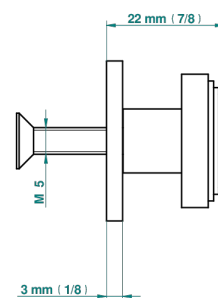

BONDI WITH LEVER

G7G-26BP

Ручка среднего размера

THG[®]
PARIS

20334

25/01/2022

ХАРАКТЕРИСТИКИ

- Bondi with lever
- Ручка среднего размера