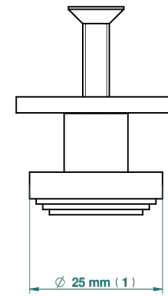

# BONDI WITH LEVER

G7G-26BP

Tirador medio modelo

THG<sup>®</sup>  
PARIS

20334

25/01/2022

## CARACTERÍSTICAS

- Bondi with lever
- Tirador medio modelo