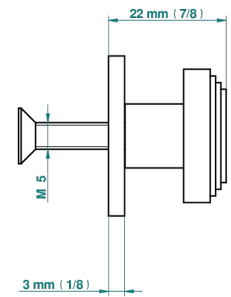

# BONDI WITH LEVER

G7G-26BP

Tirador medio modelo

THG<sup>®</sup>  
PARIS

20334

25/01/2022

## CARACTERÍSTICAS

- Bondi with lever
- Tirador medio modelo