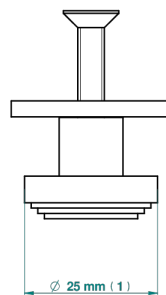

BONDI WITH LEVER

G7G-26BP

中号按钮

THG[®]
PARIS

20334

25/01/2022

特色

- Bondi with lever
- 中号按钮