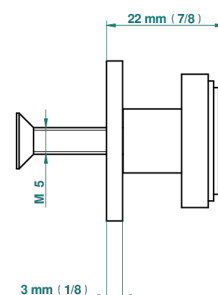

BONDI WITH LEVER

G7G-26BP

中号按钮

THG[®]
PARIS

20334

25/01/2022

特色

- Bondi with lever
- 中号按钮