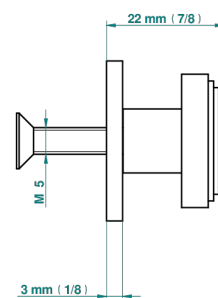

# SPIRIT A MANETTES

G58-26BP

Bouton moyen modèle

THG<sup>®</sup>  
PARIS

20334

25/01/2022