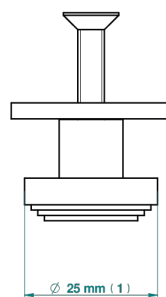

# SPIRIT A MANETTES

G58-26BP

Bouton moyen modèle

THG<sup>®</sup>  
PARIS

20334

25/01/2022

## CARACTÉRISTIQUES

- Spirit à manettes
- Bouton moyen modèle