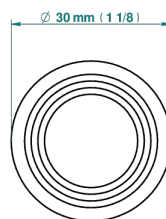

# SPIRIT A MANETTES

G58-26BP

Bouton moyen modèle

THG<sup>®</sup>  
PARIS

20334

25/01/2022

## CARACTÉRISTIQUES

- Spirit à manettes
- Bouton moyen modèle