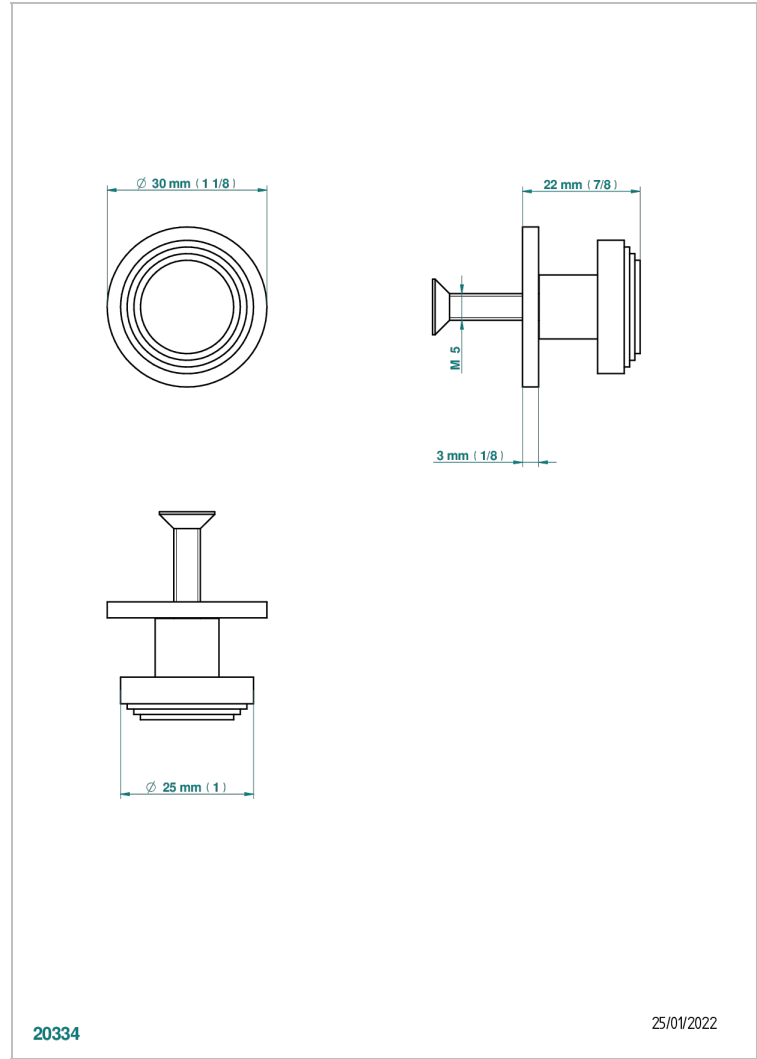

# COLLECTION "O"

G4P-26BP

Tirador medio modelo

THG<sup>®</sup>  
PARIS

## CARACTERÍSTICAS

- Collection "O"
- Tirador medio modelo