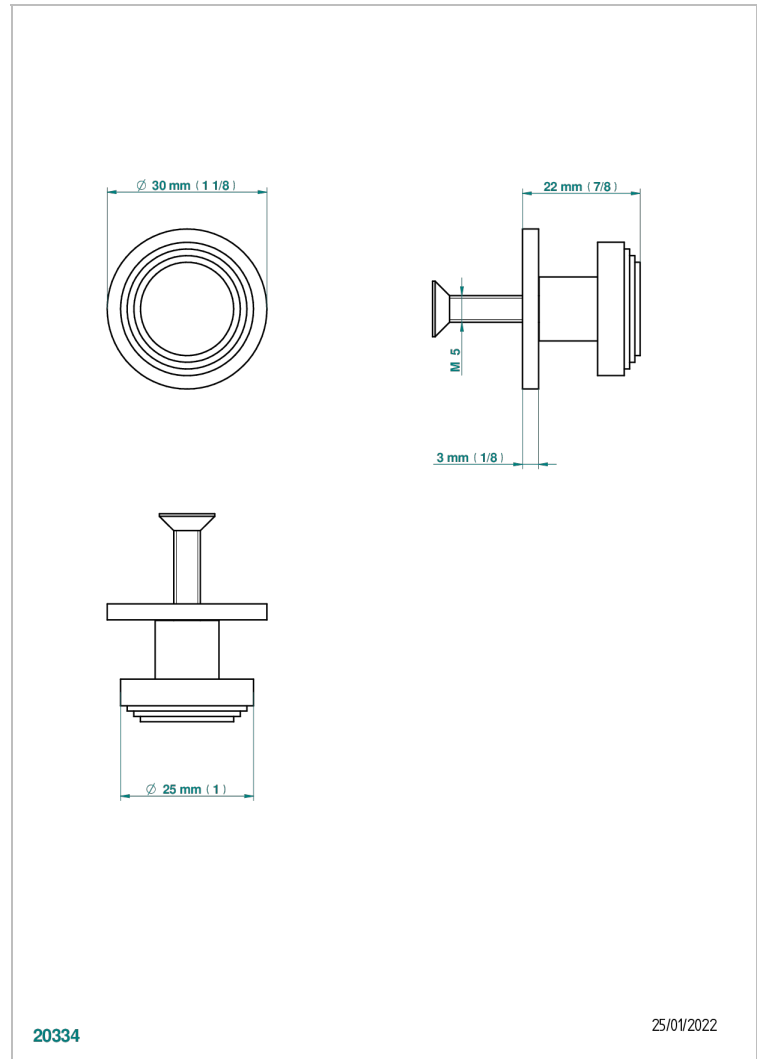

# COLLECTION "O"

G4P-26BP

Tirador medio modelo

THG<sup>®</sup>  
PARIS

## CARACTERÍSTICAS

- Collection "O"
- Tirador medio modelo