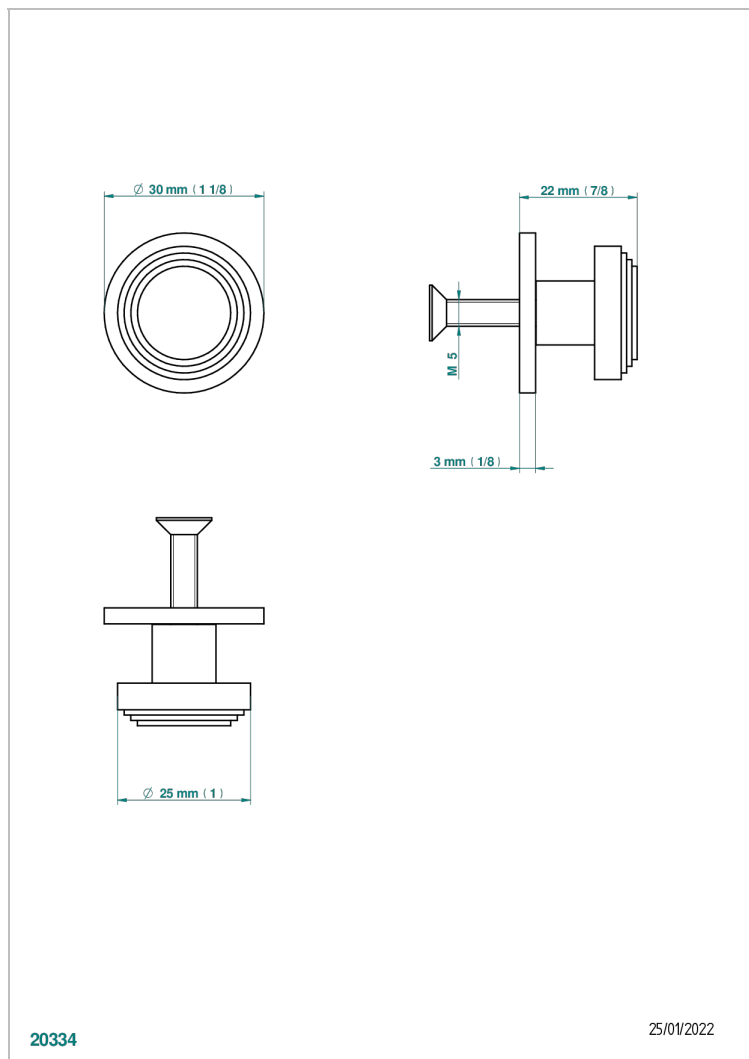

FAUBOURG METAL CON MANETAS

G2U-26BP

Tirador medio modelo

THG[®]
PARIS

CARACTERÍSTICAS

- Faubourg metal con manetas
- Tirador medio modelo

ACABADOS DISPONIBLES

Cerámica negra mate - D30
Cromo - A02
Cromo / dorado - G02
Cromo mate - C02
Dorado - F01
Dorado mate - F07