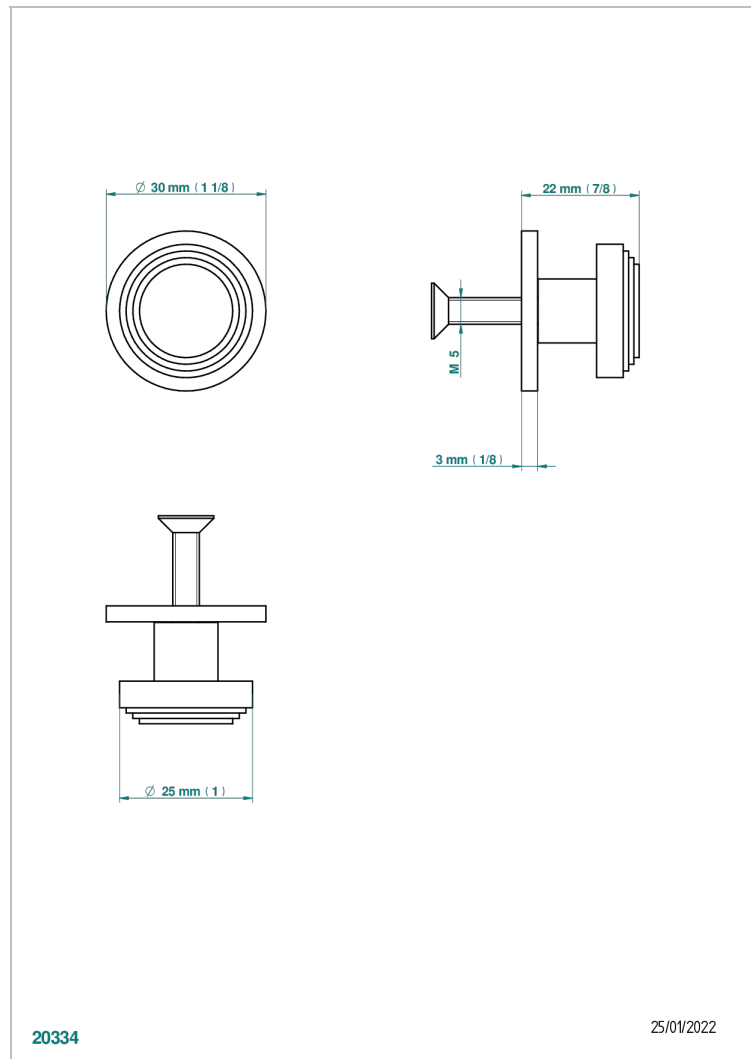

# FAUBOURG METAL CON MANETAS

G2U-26BP

Tirador medio modelo

THG<sup>®</sup>  
PARIS

## CARACTERÍSTICAS

- Faubourg metal con manetas
- Tirador medio modelo