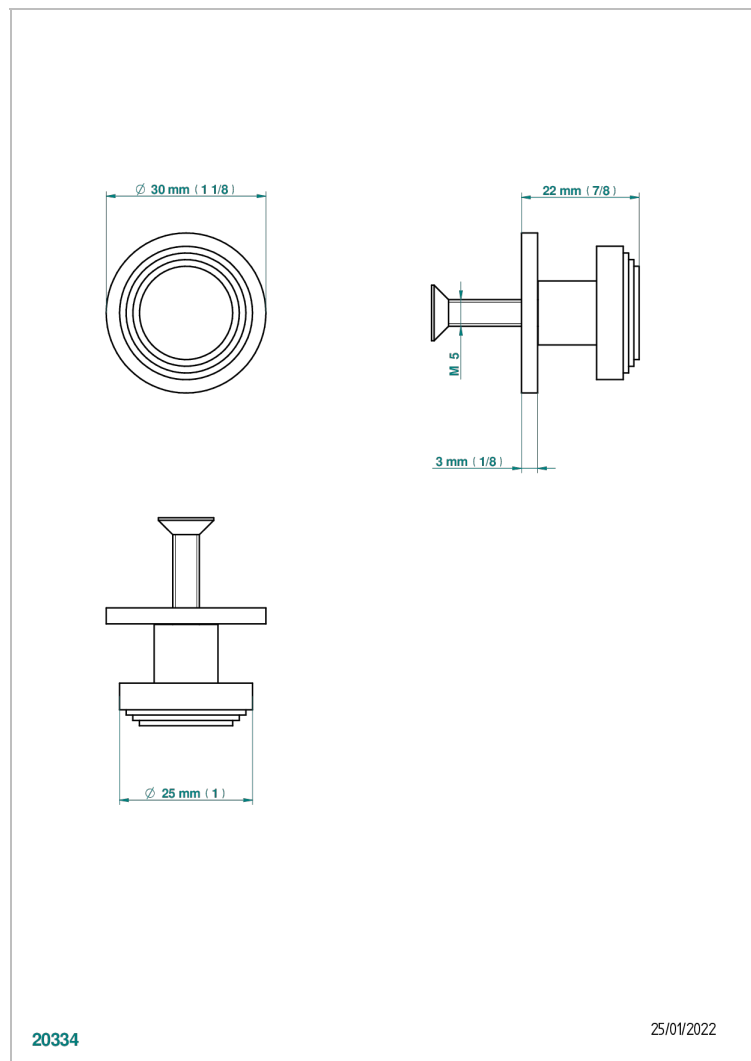

FAUBOURG PORCELANA NEGRA CON MANETAS

G2M-26BP

Tirador medio modelo

CARACTERÍSTICAS

- Faubourg porcelana negra con manetas
- Tirador medio modelo

ACABADOS DISPONIBLES

Cerámica negra mate - D30
Cromo - A02
Cromo / dorado - G02
Cromo mate - C02
Dorado - F01
Dorado mate - F07