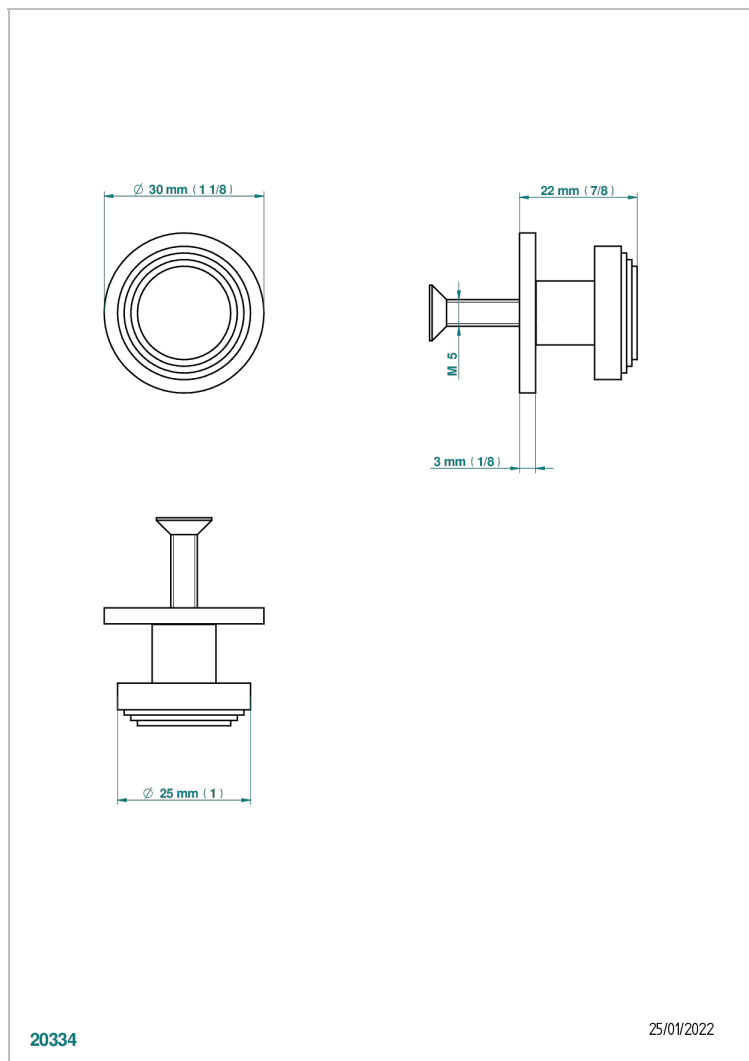

FAUBOURG PORCELANA BLANCA CON MANETAS

THG[®]
PARIS

G2J-26BP

Tirador medio modelo

CARACTERÍSTICAS

- Faubourg porcelana blanca con manetas
- Tirador medio modelo

ACABADOS DISPONIBLES

Cerámica negra mate - D30
Cromo - A02
Cromo / dorado - G02
Cromo mate - C02
Dorado - F01
Dorado mate - F07