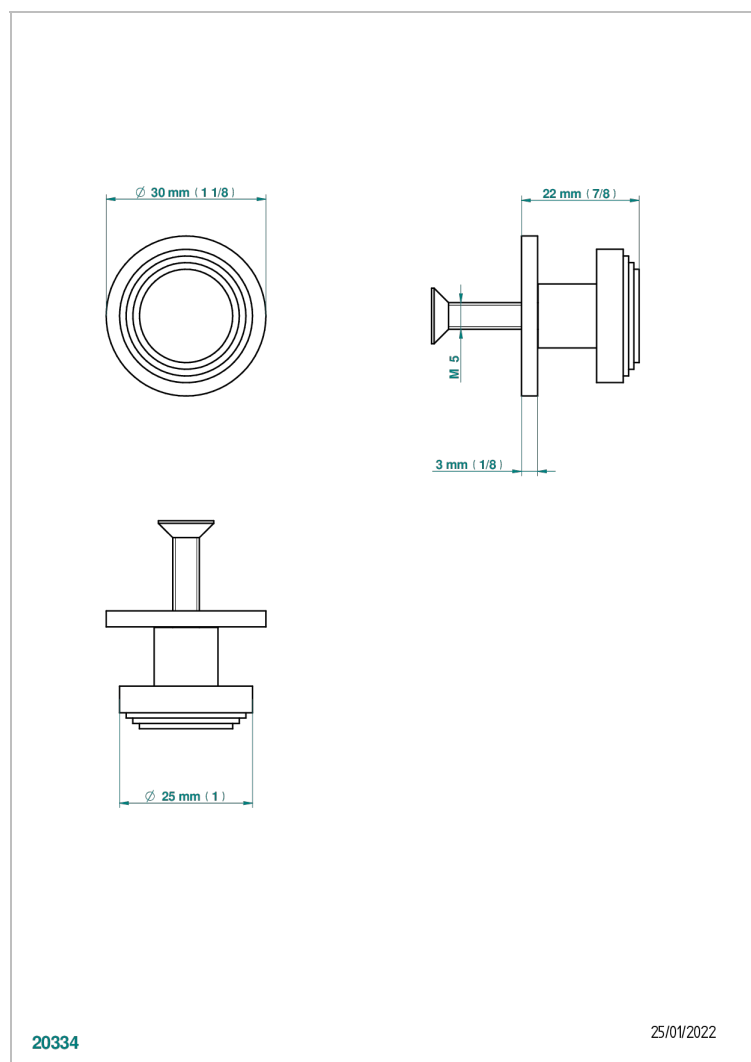

FAUBOURG PORCELANA BLANCA CON MANETAS

THG[®]
PARIS

G2J-26BP

Tirador medio modelo

CARACTERÍSTICAS

- Faubourg porcelana blanca con manetas
- Tirador medio modelo

ACABADOS DISPONIBLES

Cerámica negra mate - D30
Cromo - A02
Cromo / dorado - G02
Cromo mate - C02
Dorado - F01
Dorado mate - F07