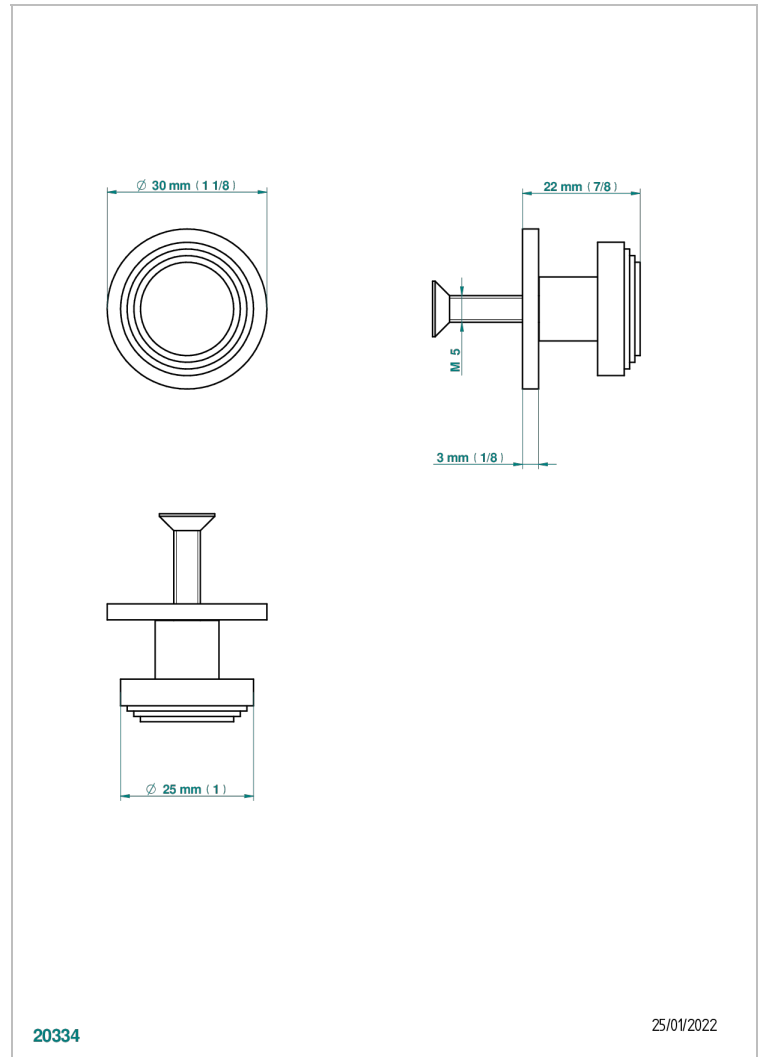

LE 9 HOWLITE

G2H-26BP

Tirador medio modelo

THG[®]
PARIS

CARACTERÍSTICAS

- Le 9 Howlite
- Tirador medio modelo

ACABADOS DISPONIBLES

Cerámica negra mate - D30
Cromo - A02
Cromo / dorado - G02
Cromo mate - C02
Dorado - F01
Dorado mate - F07