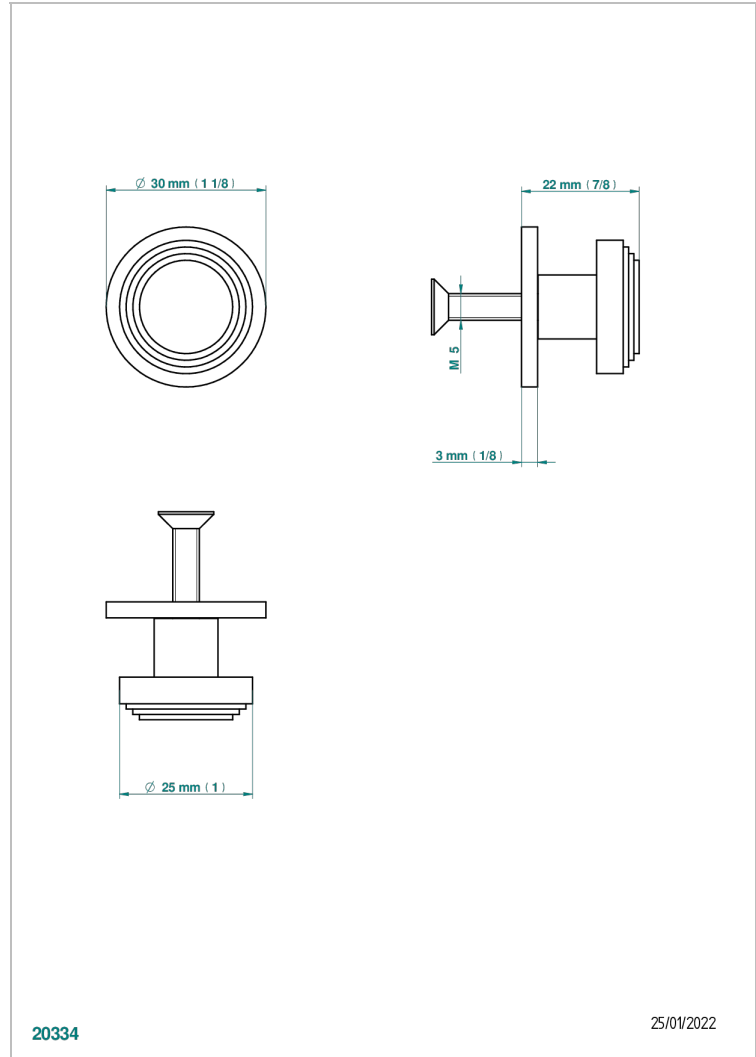

LE 9 HOWLITE

G2H-26BP

Mittelgroßer Knopf

THG[®]
PARIS

EIGENSCHAFTEN

- Le 9 Howlite
- Mittelgroßer Knopf

VERFÜGBARE OBERFLÄCHEN

Altnickel - H28
Blassgold - F30
Blassgold matt unlackiert - F31
Chrom - A02
Chrom / gold - G02
Chrom matt - C02

Gold - F01
Gold matt - F07
Mattschwarz keramik - D30
Natural smoked Brass - A13
Nickel matt - C01
Pvd blush - H62

Pvd blush matt - H60
Pvd bronze braun - F33
Pvd bronze braun matt - F34
Pvd gold - H52
Pvd gold matt - H53
Pvd graphite - H64