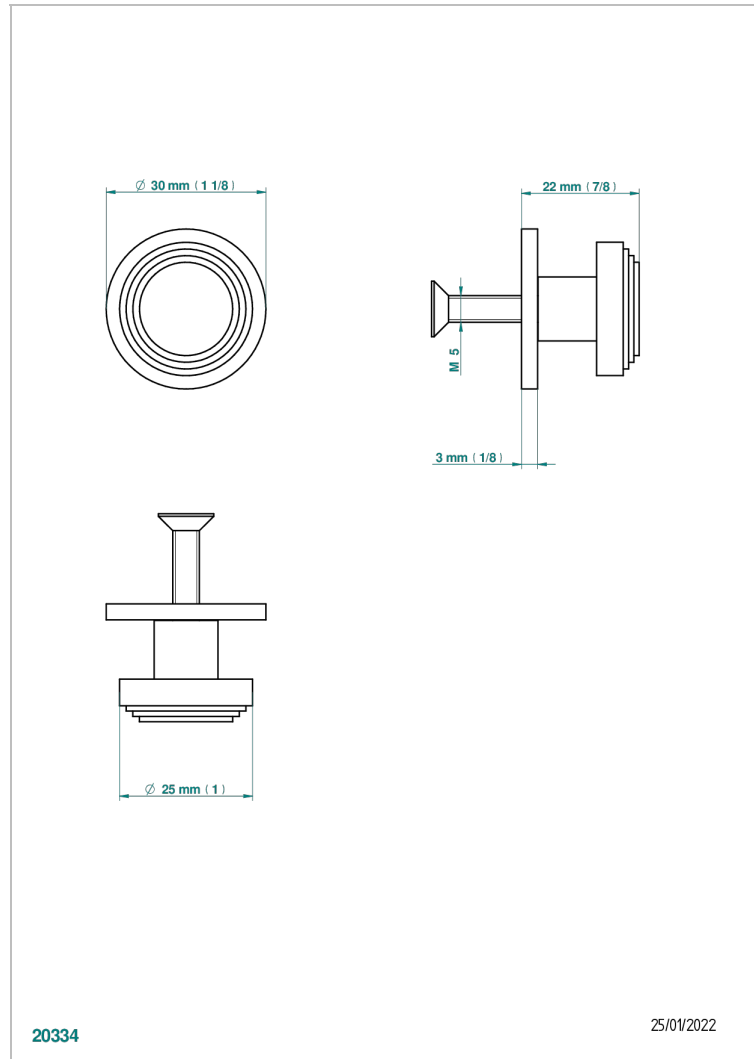

LE 9 HOWLITE

G2H-26BP

Tirador medio modelo

THG[®]
PARIS

CARACTERÍSTICAS

- Le 9 Howlite
- Tirador medio modelo

ACABADOS DISPONIBLES

Cerámica negra mate - D30
Cromo - A02
Cromo / dorado - G02
Cromo mate - C02
Dorado - F01
Dorado mate - F07