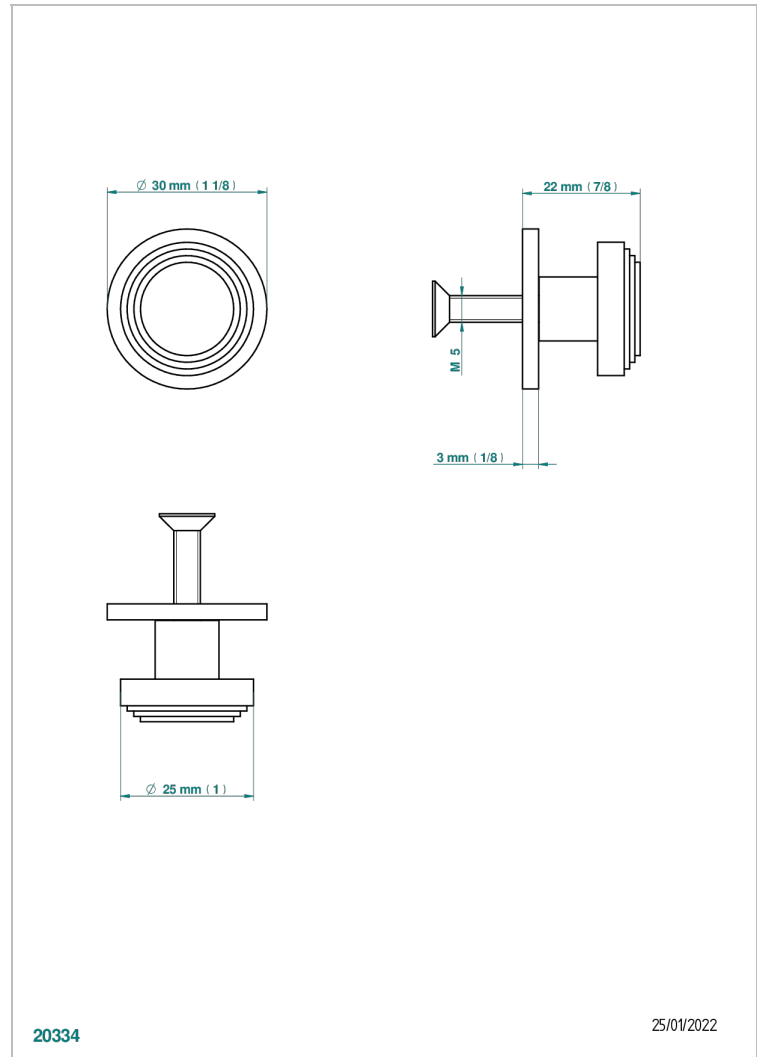

# LE 9 HOWLITE

G2H-26BP

Medium size knob

20334

25/01/2022

## CHARACTERISTIC

- Le 9 Howlite
- Medium size knob