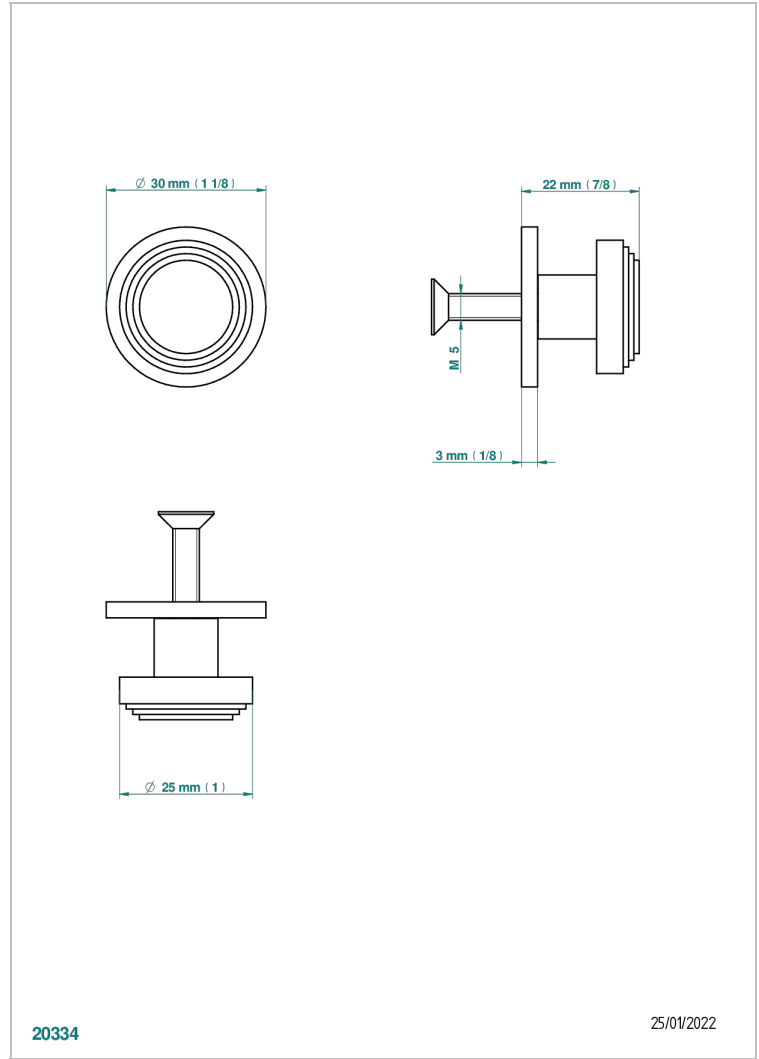

BAMBOU CRISTAL CLARO

A35-26BP

Tirador medio modelo

THG[®]
PARIS

CARACTERÍSTICAS

- Bambou cristal claro
- Tirador medio modelo

ACABADOS DISPONIBLES

Bronce claro - D01
Cerámica negra mate - D30
Cobre viejo mate - H07
Cromo - A02
Cromo / dorado - G02
Cromo mate - C02

Dorado - F01
Dorado mate - F07
Dorado pálido - F30
Dorado pálido mate (sin barniz) - F31
Níquel - B01
Níquel mate - C01

Níquel viejo - H28
Pvd blush - H62
Pvd blush mate - H60
Pvd color latón - H49
Pvd color latón mate - H50
Pvd color níquel - H55