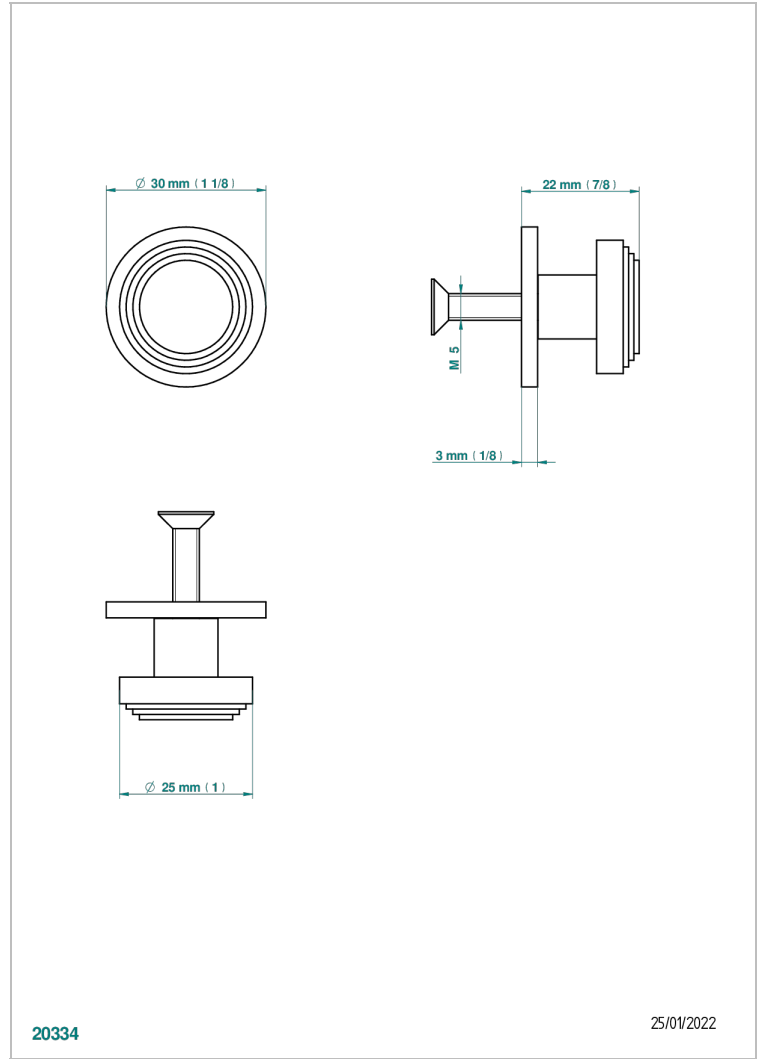

# BAMBOU CRISTAL CLARO

A35-26BP

Tirador medio modelo

THG<sup>®</sup>  
PARIS

20334

25/01/2022

## CARACTERÍSTICAS

- Bambou cristal claro
- Tirador medio modelo