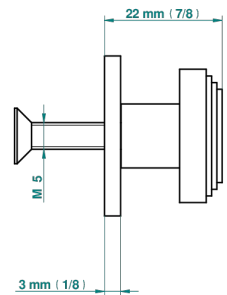

# BAMBOU, KRISTALL KLAR

A35-26BP

Mittelgroßer Knopf

THG<sup>®</sup>  
PARIS

20334

25/01/2022

## EIGENSCHAFTEN

- Bambou, Kristall klar
- Mittelgroßer Knopf