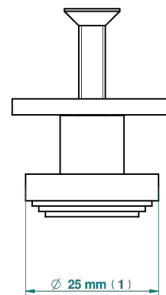

# BAMBOU, KRISTALL KLAR

A35-26BP

Mittelgroßer Knopf

THG<sup>®</sup>  
PARIS

20334

25/01/2022

## EIGENSCHAFTEN

- Bambou, Kristall klar
- Mittelgroßer Knopf