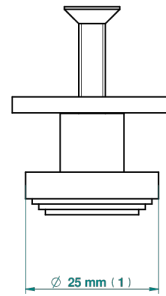

# ВАМБОУ С БЕЛЫМ ХРУСТАЛЕМ

A35-26BP

Ручка среднего размера

THG<sup>®</sup>  
PARIS

20334

25/01/2022

## ХАРАКТЕРИСТИКИ

- Bambou с белым хрусталём
- Ручка среднего размера