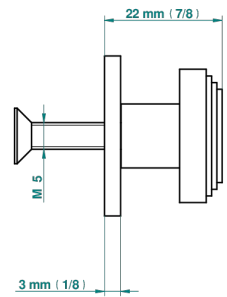

# ВАМБОУ С БЕЛЫМ ХРУСТАЛЕМ

A35-26BP

Ручка среднего размера

THG<sup>®</sup>  
PARIS

20334

25/01/2022

## ХАРАКТЕРИСТИКИ

- Bambou с белым хрусталём
- Ручка среднего размера