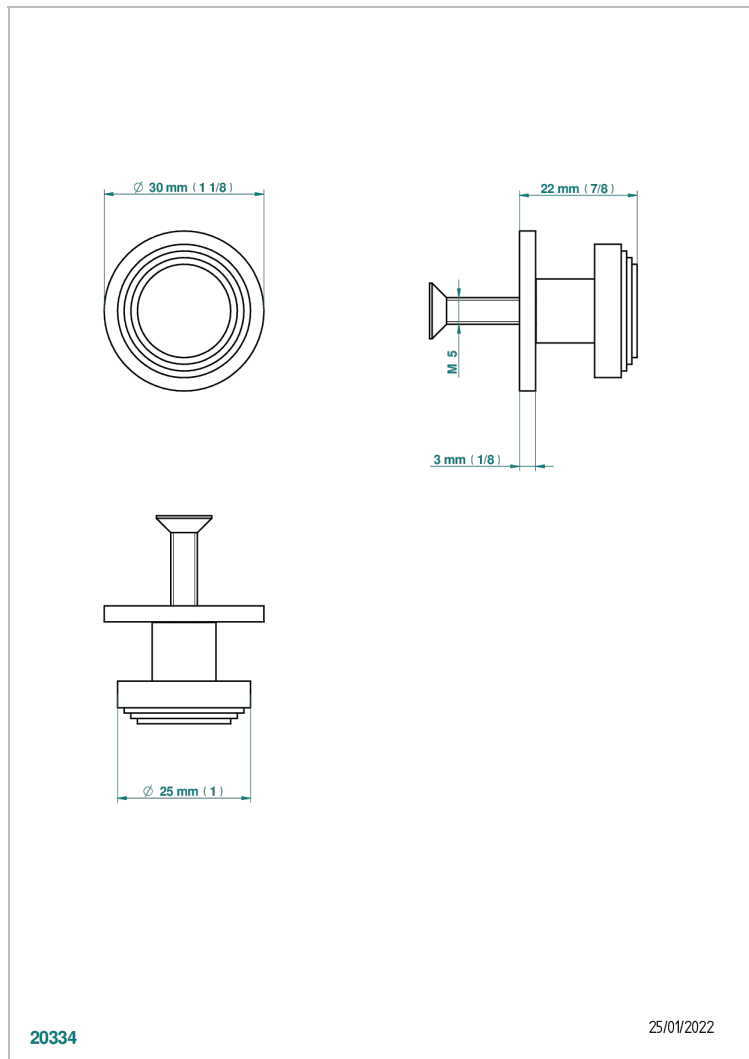

BAMBOU CRISTAL CLARO

A35-26BP

Tirador medio modelo

THG[®]
PARIS

CARACTERÍSTICAS

- Bambou cristal claro
- Tirador medio modelo

ACABADOS DISPONIBLES

Bronce claro - D01
Cerámica negra mate - D30
Cobre viejo mate - H07
Cromo - A02
Cromo / dorado - G02
Cromo mate - C02

Dorado - F01
Dorado mate - F07
Dorado pálido - F30
Dorado pálido mate (sin barniz) - F31
Níquel - B01
Níquel mate - C01

Níquel viejo - H28
Pvd blush - H62
Pvd blush mate - H60
Pvd color latón - H49
Pvd color latón mate - H50
Pvd color níquel - H55