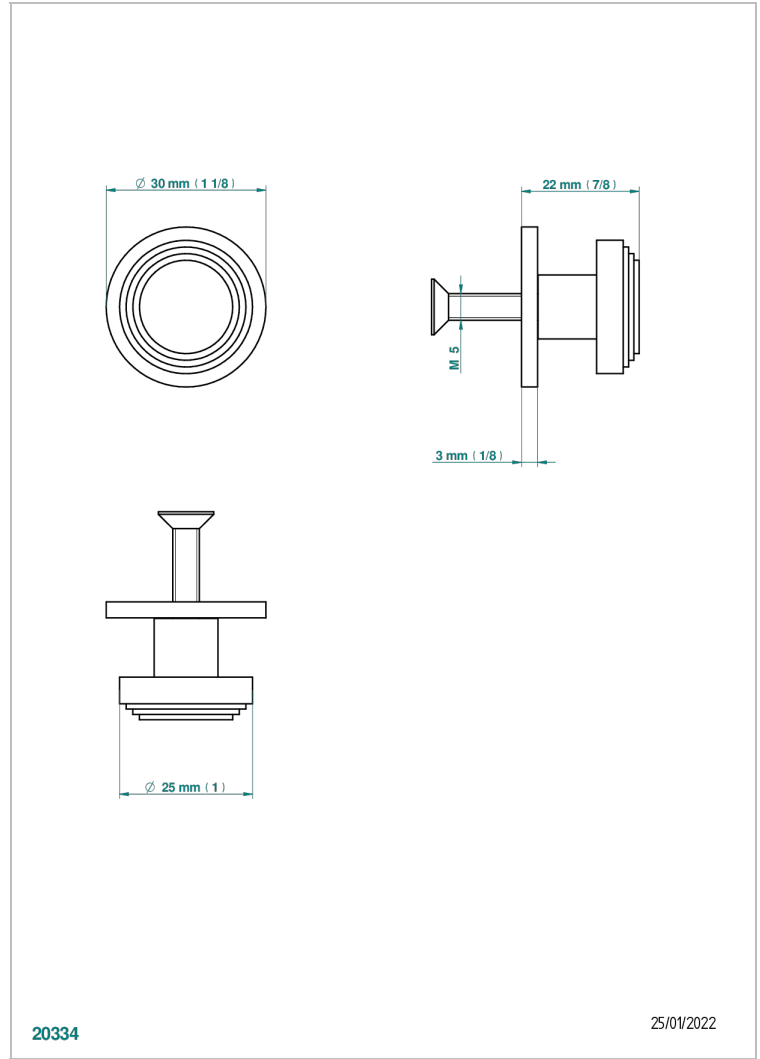

BAMBOU CLEAR CRYSTAL

A35-26BP

中号按钮

THG[®]
PARIS

特色

- Bambou Clear crystal
- 中号按钮

可选饰面

Black ceram - D30
Blush PVD - H62
Graphite PVD - H64
Matt Umber PVD - H67
Matt blush PVD - H60
Matt graphite PVD - H65