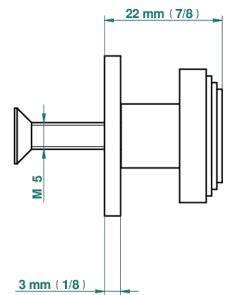

BAMBOU CRISTAL AMBRE

A34-26BP

Bouton moyen modèle

THG[®]
PARIS

20334

25/01/2022

CARACTÉRISTIQUES

- BamboU Cristal Ambre
- Bouton moyen modèle