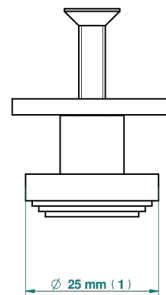

BAMBOU CRISTAL AMBRE

A34-26BP

Bouton moyen modèle

THG[®]
PARIS

20334

25/01/2022

CARACTÉRISTIQUES

- BamboU Cristal Ambre
- Bouton moyen modèle

FINITIONS DISPONIBLES

Bronze clair - D01
Chromé - A02
Chromé / doré - G02
Chromé mat - C02
Doré brillant - F01
Doré mat - F07

Nickel brillant - B01
Nickel mat - C01
Noir mat céramique - D30
Or pâle - F30
Or pâle mat - F31
Pvd blush - H62