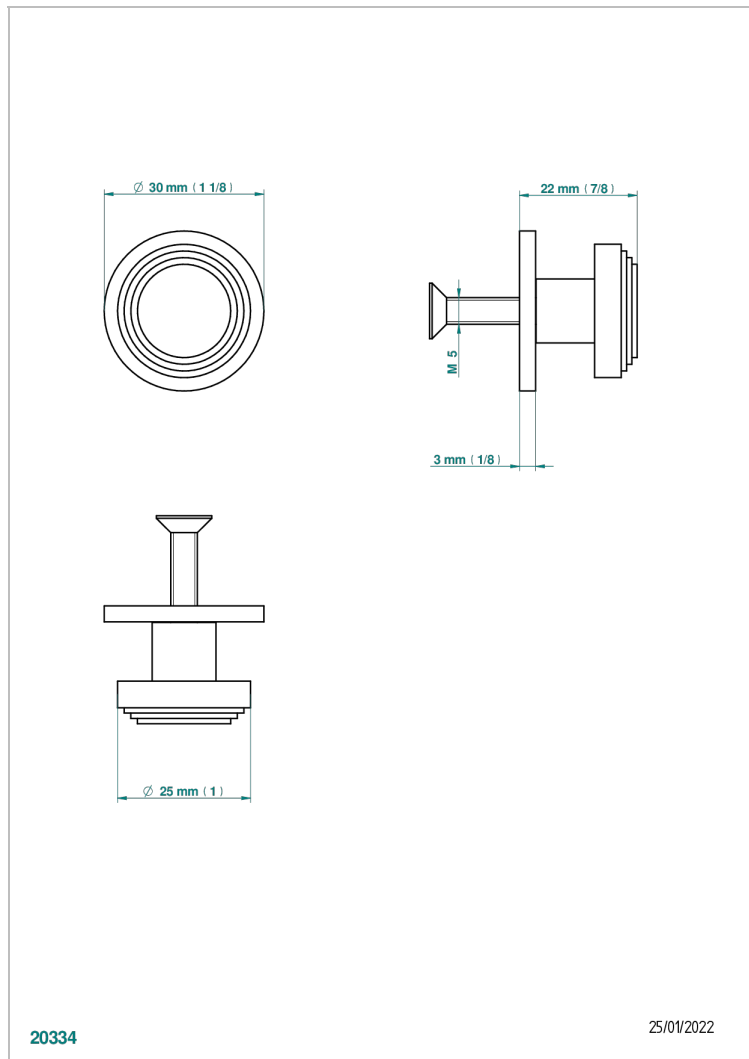

# BAMBOU CRISTAL AMBAR

A34-26BP

Tirador medio modelo

THG<sup>®</sup>  
PARIS

20334

25/01/2022

## CARACTERÍSTICAS

- Bambou cristal Ambar
- Tirador medio modelo