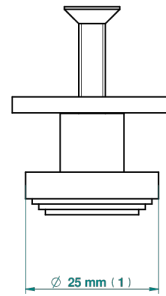

# BAMBOU CRISTAL AMBRE

A34-26BP

Bouton moyen modèle

THG<sup>®</sup>  
PARIS

20334

25/01/2022

## CARACTÉRISTIQUES

- Bambou Cristal Ambre
- Bouton moyen modèle