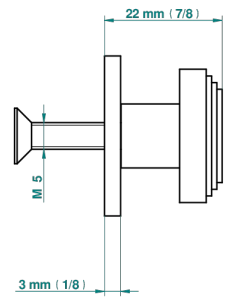

# BAMBOU CRISTAL AMBRE

A34-26BP

Bouton moyen modèle

THG<sup>®</sup>  
PARIS

20334

25/01/2022

## CARACTÉRISTIQUES

- Bambou Cristal Ambre
- Bouton moyen modèle