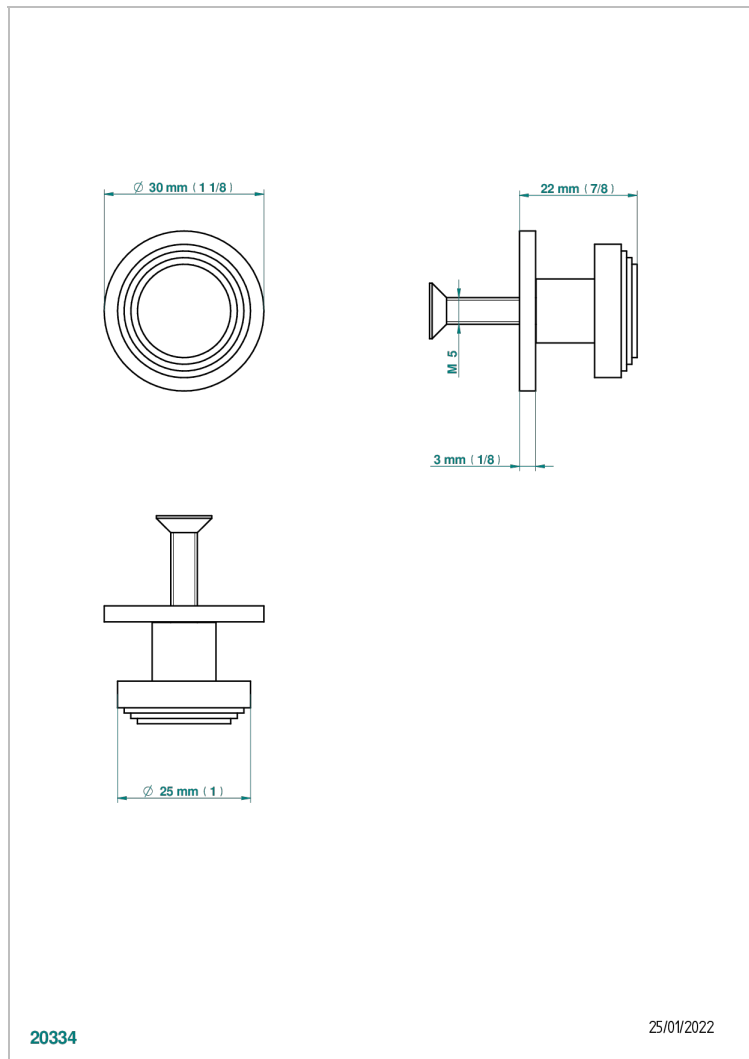

BAMBOU CRISTAL AMBAR

A34-26BP

Tirador medio modelo

THG[®]
PARIS

CARACTERÍSTICAS

- Bambou cristal Ambar
- Tirador medio modelo

ACABADOS DISPONIBLES

Bronce claro - D01
Cerámica negra mate - D30
Cobre viejo mate - H07
Cromo - A02
Cromo / dorado - G02
Cromo mate - C02

Dorado - F01
Dorado mate - F07
Dorado pálido - F30
Dorado pálido mate (sin barniz) - F31
Níquel - B01
Níquel mate - C01

Níquel viejo - H28
Pvd blush - H62
Pvd blush mate - H60
Pvd color latón - H49
Pvd color latón mate - H50
Pvd color níquel - H55