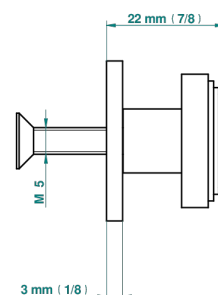

# BAMBOU CRISTAL AMBRE

A34-26BP

Bouton moyen modèle

THG<sup>®</sup>  
PARIS

20334

25/01/2022

## CARACTÉRISTIQUES

- Bambou Cristal Ambre
- Bouton moyen modèle