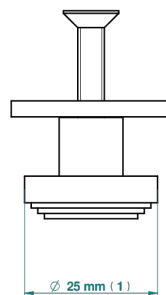

# BAMBOU CRISTAL AMBRE

A34-26BP

Bouton moyen modèle

THG<sup>®</sup>  
PARIS

20334

25/01/2022

## CARACTÉRISTIQUES

- Bambou Cristal Ambre
- Bouton moyen modèle