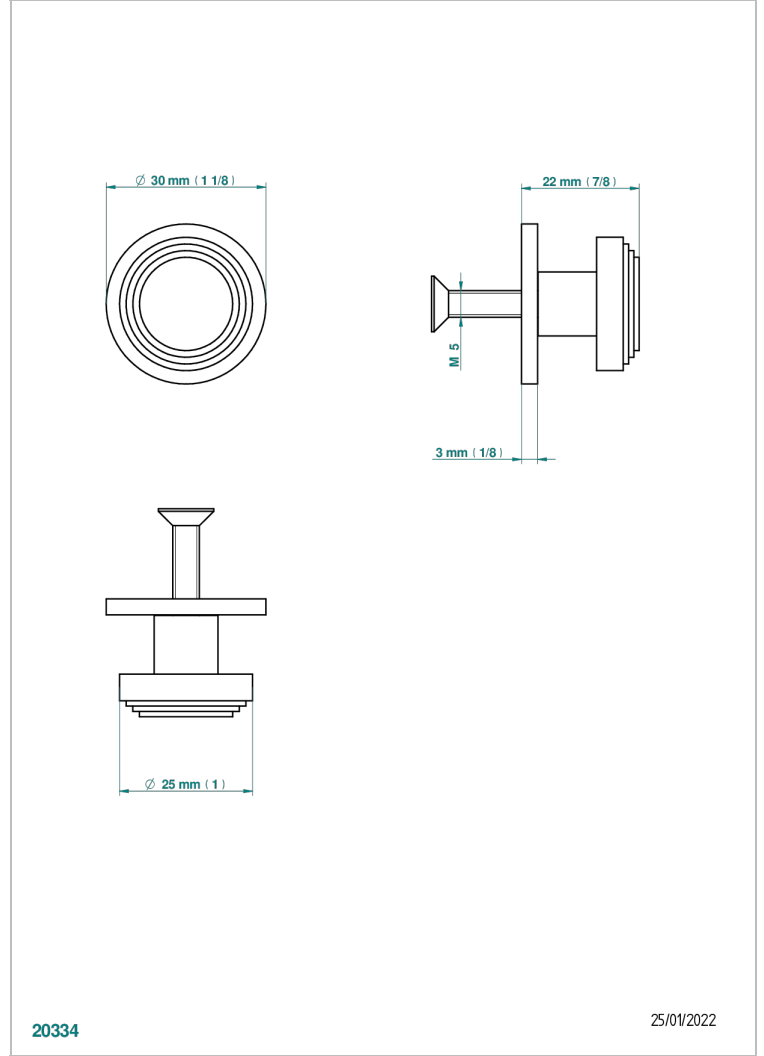

BAMBOU AMBER CRYSTAL

A34-26BP

中号按钮

THG[®]
PARIS

20334

25/01/2022

特色

- BamboU Amber crystal
- 中号按钮

可选饰面

Black ceram - D30
Blush PVD - H62
Graphite PVD - H64
Matt Umber PVD - H67
Matt blush PVD - H60
Matt graphite PVD - H65

PVD哑光棕铜 - F34
PVD哑光金 - H53
PVD哑光铜 - H50
PVD哑光镍 - H56
PVD抛光铜 - H49
PVD棕铜 - F33

PVD金色 - H52
PVD镍 - H55
Umber PVD - H66
哑光复古铜 - H07
哑光浅金 - F31
哑光金 - F07

哑光铬 - C02
哑光镍 - C01
复古镍 - H28
抛光金 (24K金) - F01
抛光铬 - A02
抛光铬/抛光金 - G02

抛光镍 - B01
浅金 - F30
漆面铜 - D01