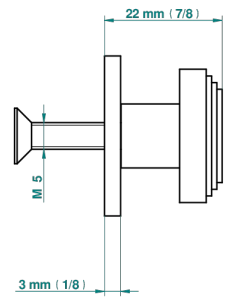

BAMBOU CRISTAL NOIR

A33-26BP

Bouton moyen modèle

THG[®]
PARIS

20334

25/01/2022

CARACTÉRISTIQUES

- BamboU Cristal noir
- Bouton moyen modèle