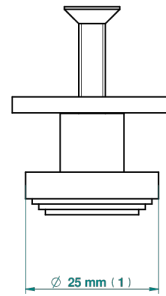

BAMBOU CRISTAL NOIR

A33-26BP

Bouton moyen modèle

THG[®]
PARIS

20334

25/01/2022

CARACTÉRISTIQUES

- BamboU Cristal noir
- Bouton moyen modèle

FINITIONS DISPONIBLES

Bronze clair - D01
Chromé - A02
Chromé / doré - G02
Chromé mat - C02
Doré brillant - F01
Doré mat - F07

Nickel brillant - B01
Nickel mat - C01
Noir mat céramique - D30
Or pâle - F30
Or pâle mat - F31
Pvd blush - H62