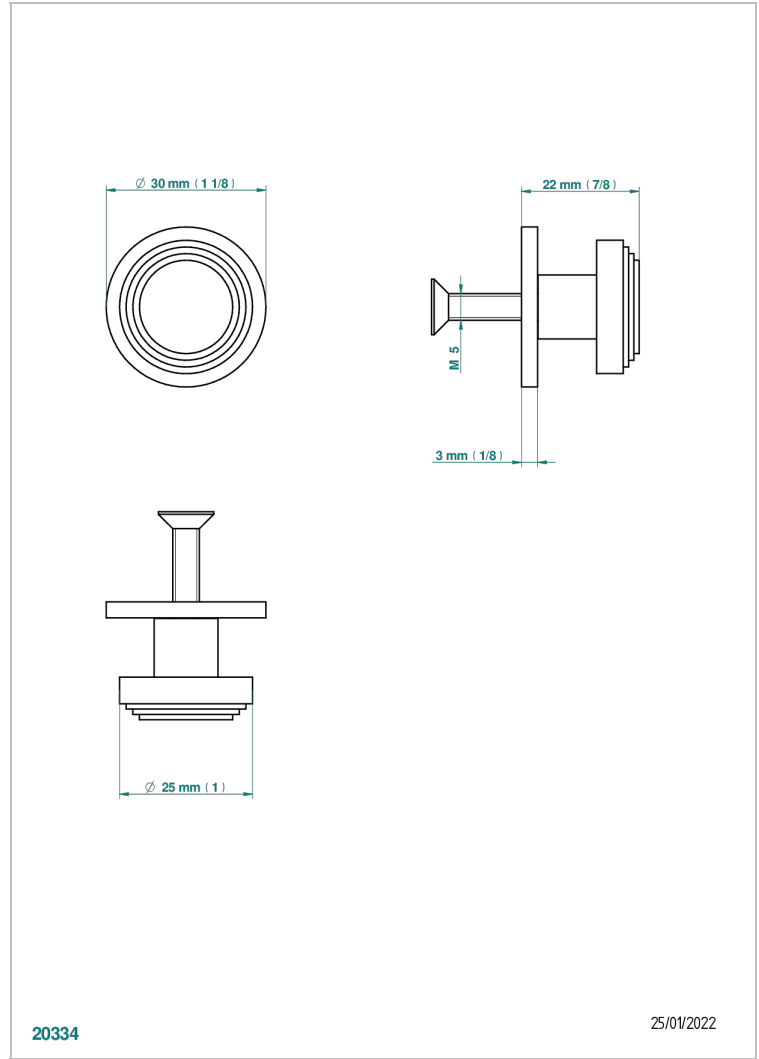

BAMBOU CRISTAL NEGRO

A33-26BP

Tirador medio modelo

THG[®]
PARIS

CARACTERÍSTICAS

- Bambou cristal negro
- Tirador medio modelo

ACABADOS DISPONIBLES

Bronce claro - D01
Cerámica negra mate - D30
Cobre viejo mate - H07
Cromo - A02
Cromo / dorado - G02
Cromo mate - C02

Dorado - F01
Dorado mate - F07
Dorado pálido - F30
Dorado pálido mate (sin barniz) - F31
Níquel - B01
Níquel mate - C01

Níquel viejo - H28
Pvd blush - H62
Pvd blush mate - H60
Pvd color latón - H49
Pvd color latón mate - H50
Pvd color níquel - H55