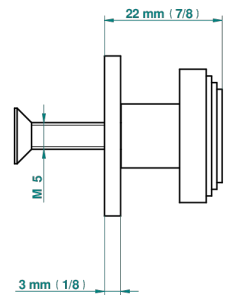

# BAMBOU CRISTAL NOIR

A33-26BP

Bouton moyen modèle

THG<sup>®</sup>  
PARIS

20334

25/01/2022

## CARACTÉRISTIQUES

- BamboU Cristal noir
- Bouton moyen modèle