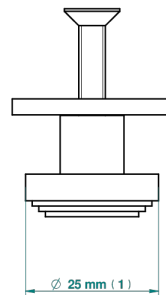

# BAMBOU CRISTAL NOIR

A33-26BP

Bouton moyen modèle

THG<sup>®</sup>  
PARIS

20334

25/01/2022

## CARACTÉRISTIQUES

- BamboU Cristal noir
- Bouton moyen modèle