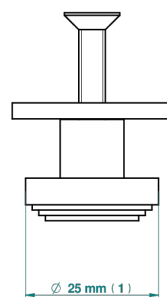

BAMBOU CRISTAL NOIR

A33-26BP

Bouton moyen modèle

THG[®]
PARIS

20334

25/01/2022

CARACTÉRISTIQUES

- Bambou Cristal noir
- Bouton moyen modèle

FINITIONS DISPONIBLES

Bronze clair - D01
Chromé - A02
Chromé / doré - G02
Chromé mat - C02
Doré brillant - F01
Doré mat - F07

Nickel brillant - B01
Nickel mat - C01
Noir mat céramique - D30
Or pâle - F30
Or pâle mat - F31
Pvd blush - H62