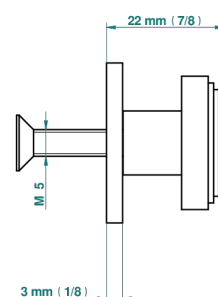

BAMBOU CRISTAL NOIR

A33-26BP

Bouton moyen modèle

THG[®]
PARIS

20334

25/01/2022

CARACTÉRISTIQUES

- Bambou Cristal noir
- Bouton moyen modèle