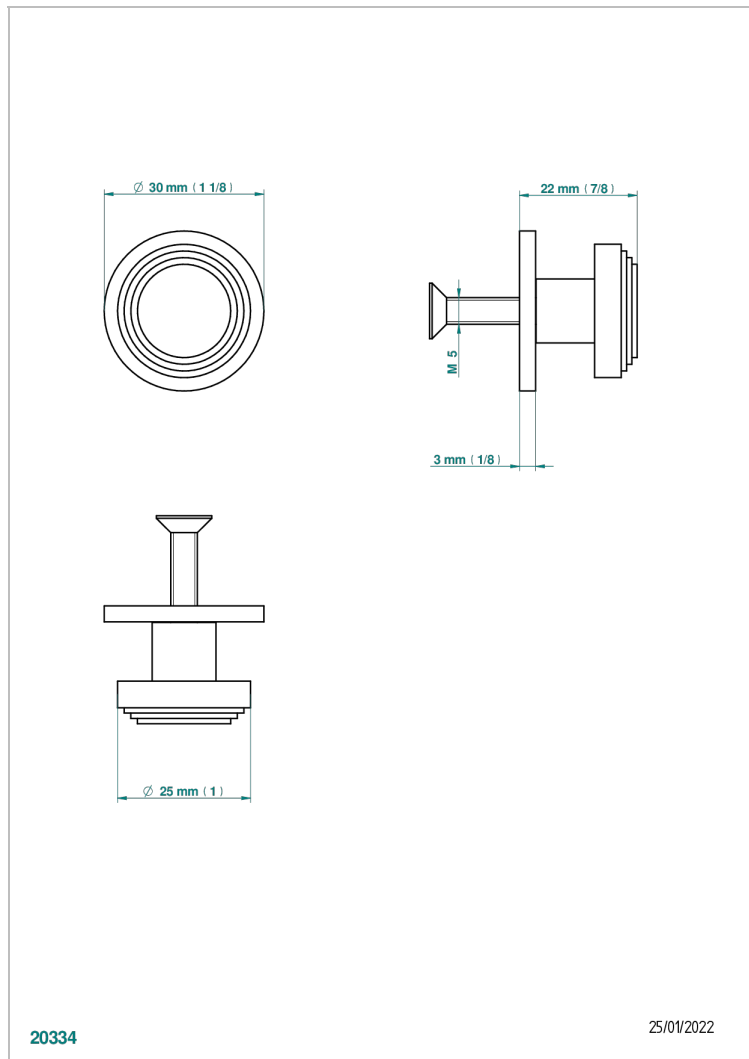

BAMBOU CRISTAL NEGRO

A33-26BP

Tirador medio modelo

THG[®]
PARIS

20334

25/01/2022

CARACTERÍSTICAS

- Bambou cristal negro
- Tirador medio modelo