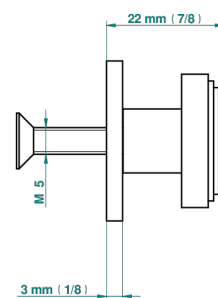

ВАМБОУ С ЧЕРНЫМ ХРУСТАЛЕМ

A33-26BP

Ручка среднего размера

THG[®]
PARIS

20334

25/01/2022

ХАРАКТЕРИСТИКИ

- Bambou с чёрным хрусталём
- Ручка среднего размера