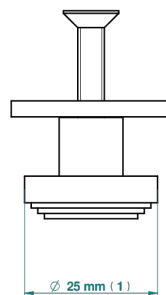

ВАМБОУ С ЧЕРНЫМ ХРУСТАЛЕМ

A33-26BP

Ручка среднего размера

THG[®]
PARIS

20334

25/01/2022

ХАРАКТЕРИСТИКИ

- Bambou с чёрным хрусталём
- Ручка среднего размера