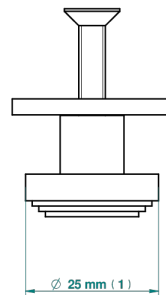

BAMBOU CRISTAL NOIR

A33-26BP

Bouton moyen modèle

THG[®]
PARIS

20334

25/01/2022

CARACTÉRISTIQUES

- BamboU Cristal noir
- Bouton moyen modèle

FINITIONS DISPONIBLES

Bronze clair - D01
Chromé - A02
Chromé / doré - G02
Chromé mat - C02
Doré brillant - F01
Doré mat - F07

Nickel brillant - B01
Nickel mat - C01
Noir mat céramique - D30
Or pâle - F30
Or pâle mat - F31
Pvd blush - H62