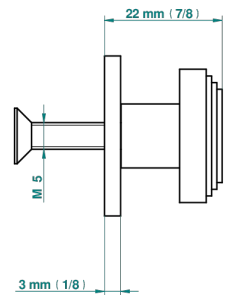

BAMBOU CRISTAL NOIR

A33-26BP

Bouton moyen modèle

THG[®]
PARIS

20334

25/01/2022

CARACTÉRISTIQUES

- BamboU Cristal noir
- Bouton moyen modèle