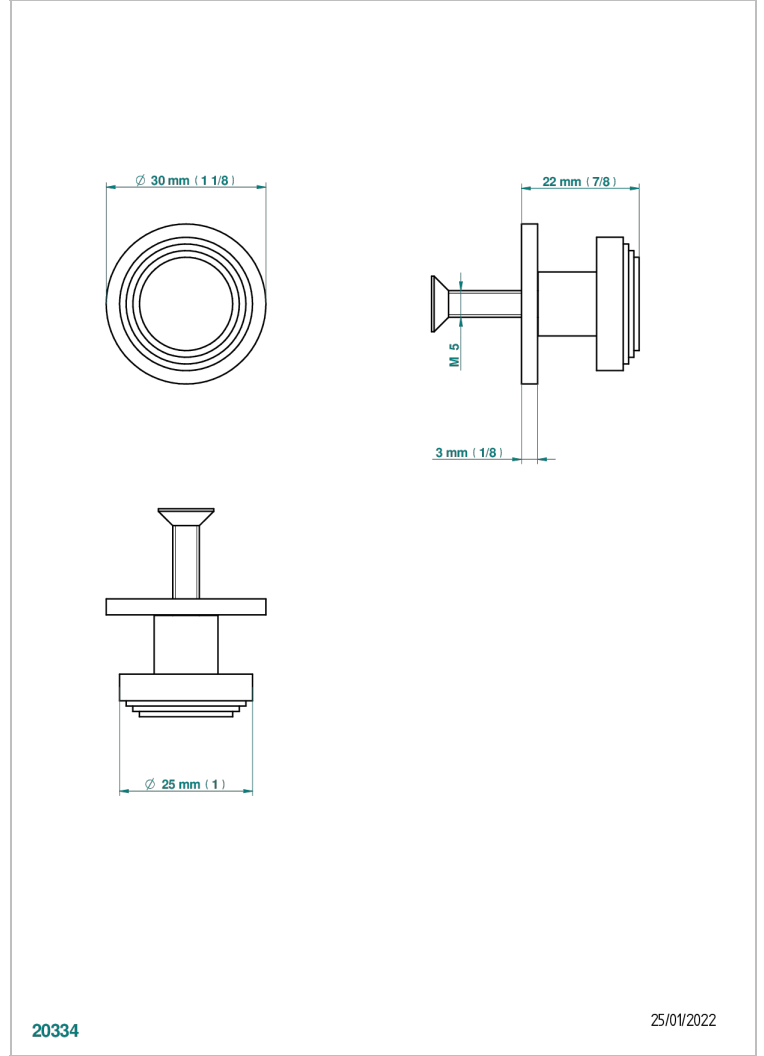

BAMBOU BLACK CRYSTAL

A33-26BP

中号按钮

THG[®]
PARIS

20334

25/01/2022

特色

- Bambou Black crystal
- 中号按钮

可选饰面

Black ceram - D30
Blush PVD - H62
Graphite PVD - H64
Matt Umber PVD - H67
Matt blush PVD - H60
Matt graphite PVD - H65

PVD哑光棕铜 - F34
PVD哑光金 - H53
PVD哑光铜 - H50
PVD哑光镍 - H56
PVD抛光铜 - H49
PVD棕铜 - F33

PVD金色 - H52
PVD镍 - H55
Umber PVD - H66
哑光复古铜 - H07
哑光浅金 - F31
哑光金 - F07

哑光铬 - C02
哑光镍 - C01
复古镍 - H28
抛光金 (24K金) - F01
抛光铬 - A02
抛光铬/抛光金 - G02

抛光镍 - B01
浅金 - F30
漆面铜 - D01