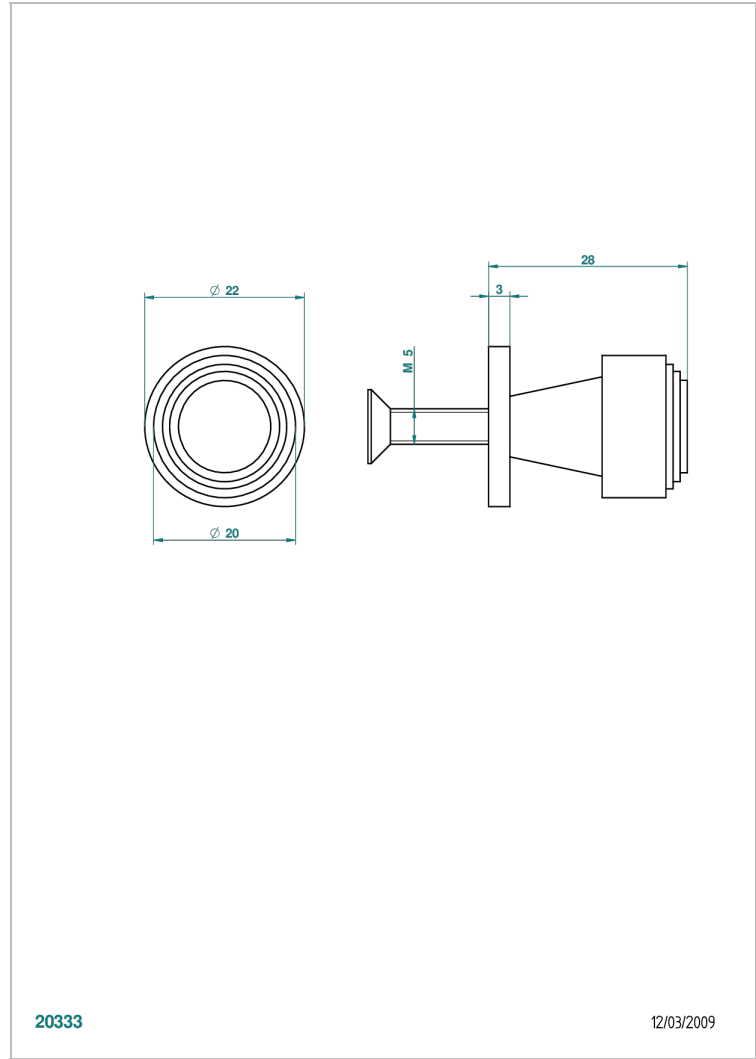

# SYSTEM SMOOTH METAL

G9A-26BT

小号按钮

THG<sup>®</sup>  
PARIS

20333

12/03/2009

## 特色

- System Smooth Metal
- 小号按钮