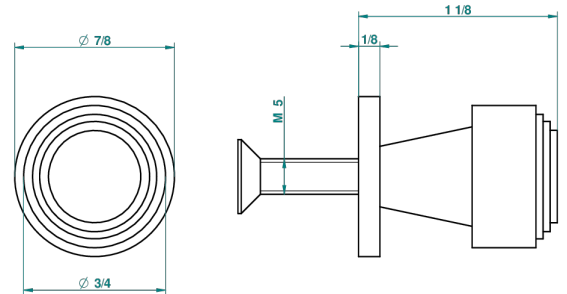

BONDI WITH LEVER

G7G-26BT

Tirador modelo pequeño

THG[®]
PARIS

20333

12/03/2009

CARACTERÍSTICAS

- Bondi with lever
- Tirador modelo pequeño