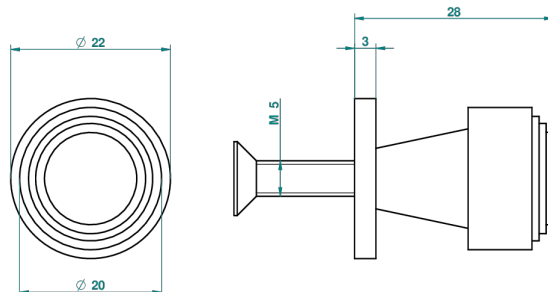

BONDI WITH LEVER

G7G-26BT

Ручка малая

THG[®]
PARIS

20333

12/03/2009

ХАРАКТЕРИСТИКИ

- Bondi with lever
- Ручка малая