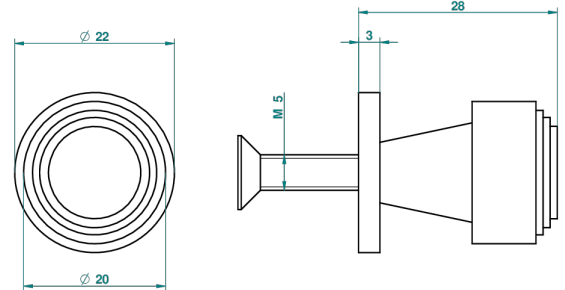

BONDI WITH LEVER

G7G-26BT

Tirador modelo pequeño

THG[®]
PARIS

20333

12/03/2009

CARACTERÍSTICAS

- Bondi with lever
- Tirador modelo pequeño