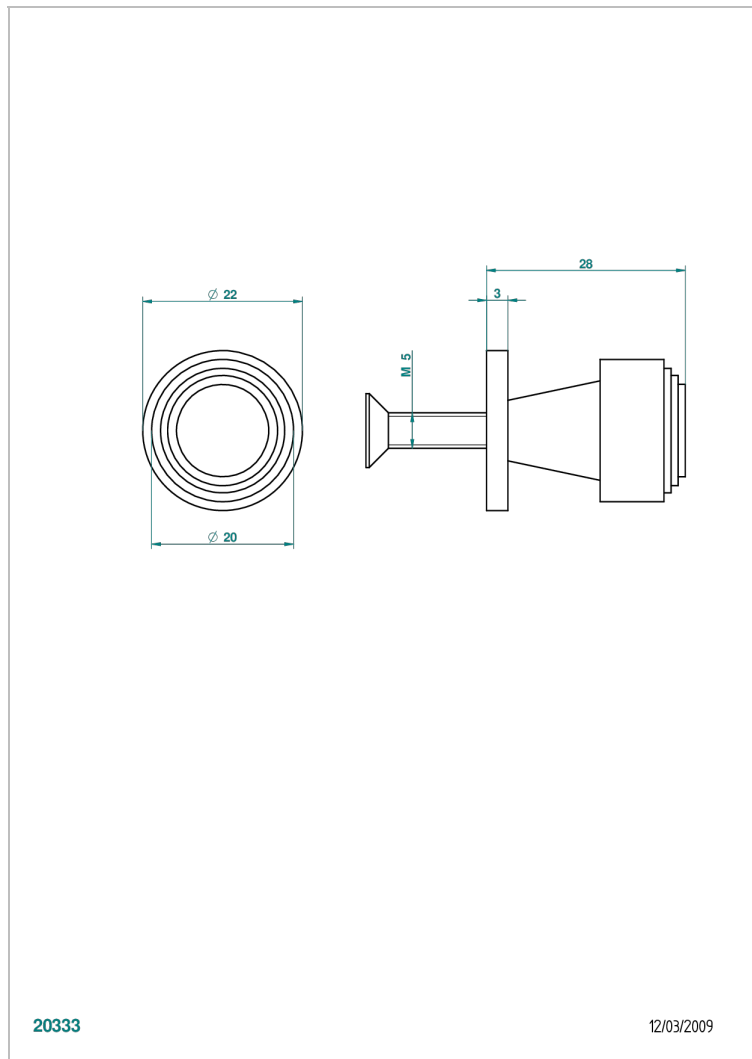

BONDI WITH LEVER

G7G-26BT

小号按钮

THG[®]
PARIS

20333

12/03/2009

特色

- Bondi with lever
- 小号按钮