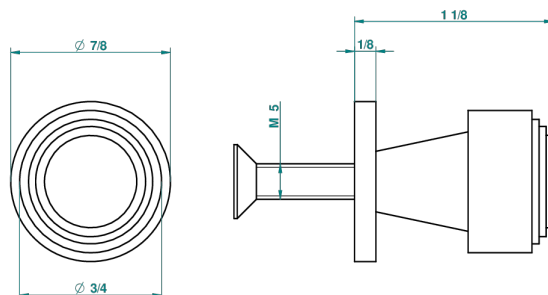

BONDI WITH LEVER

G7G-26BT

Ручка малая

THG[®]
PARIS

20333

12/03/2009

ХАРАКТЕРИСТИКИ

- Bondi with lever
- Ручка малая