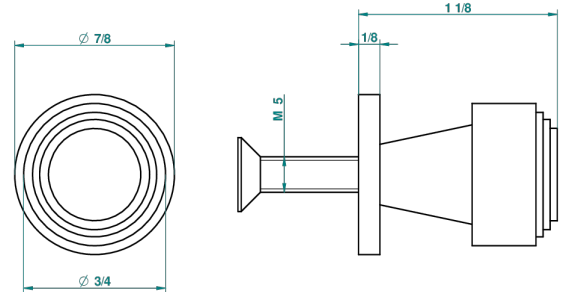

BONDI WITH LEVER

G7G-26BT

Tirador modelo pequeño

THG[®]
PARIS

20333

12/03/2009

CARACTERÍSTICAS

- Bondi with lever
- Tirador modelo pequeño