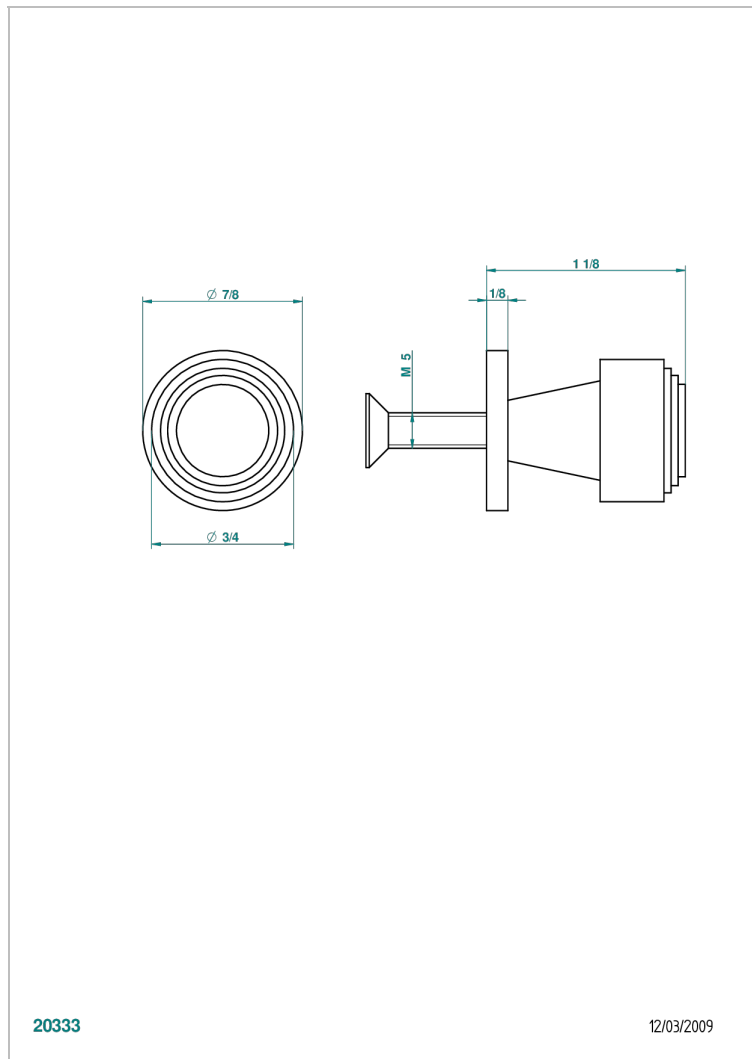

BONDI WITH LEVER

G7G-26BT

小号按钮

THG[®]
PARIS

20333

12/03/2009

特色

- Bondi with lever
- 小号按钮