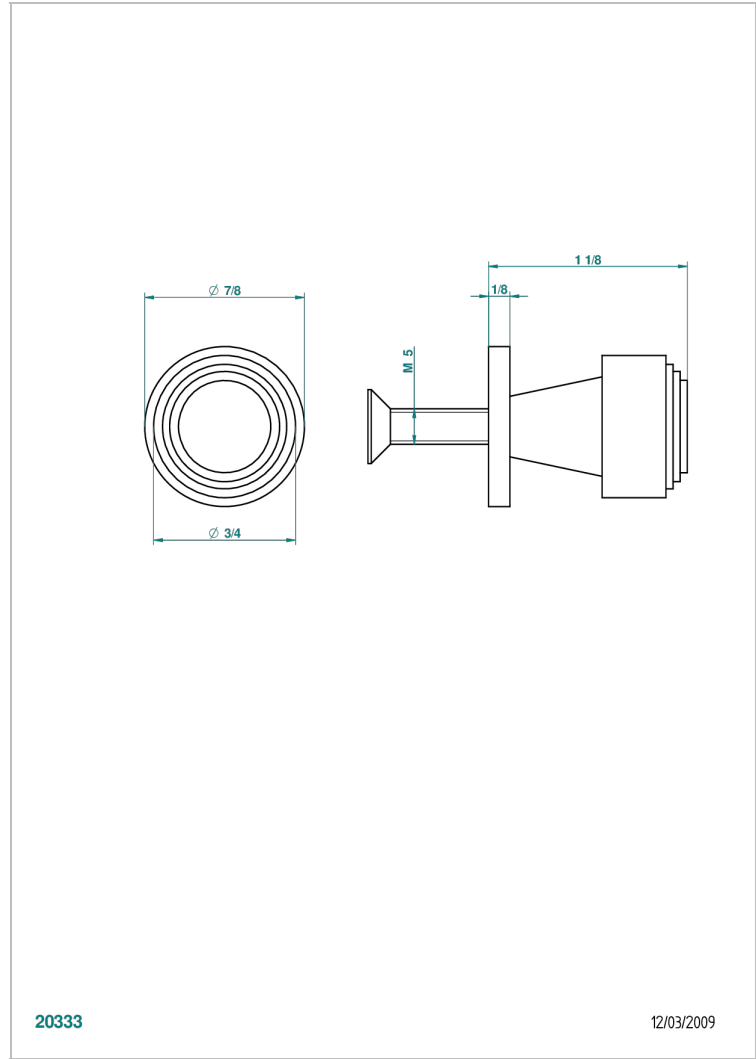

SPIRIT WITH LEVER

G58-26BT

小号按钮

THG[®]
PARIS

20333

12/03/2009

特色

- Spirit with lever
- 小号按钮