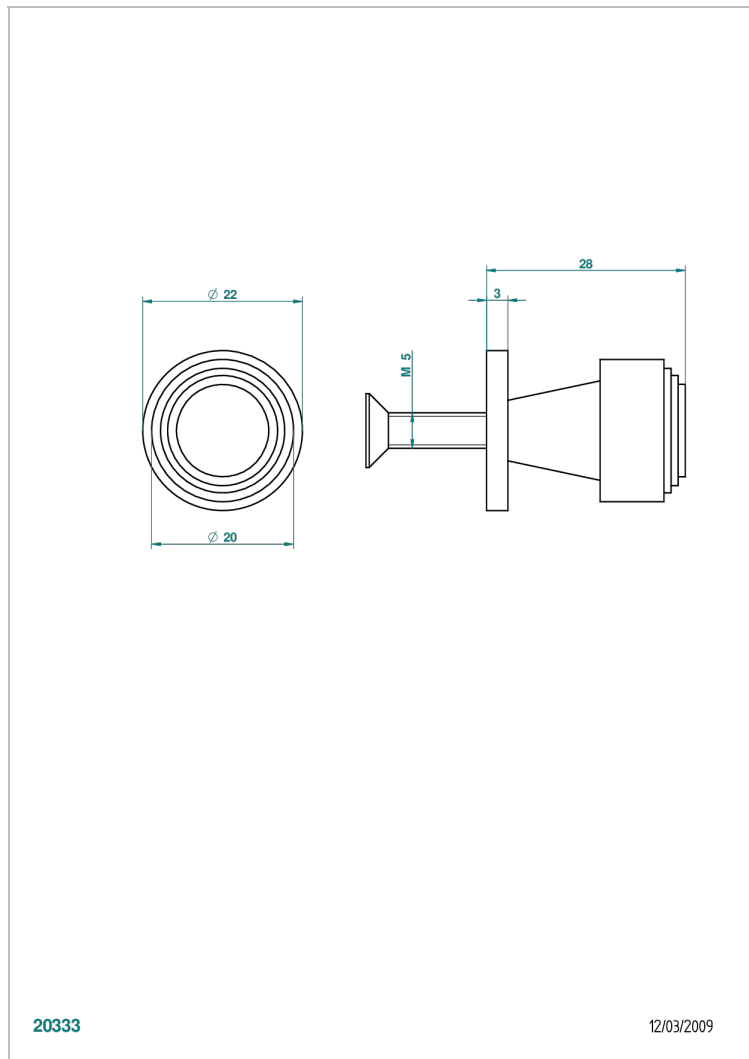

FAUBOURG METAL CON MANETAS

G2U-26BT

Tirador modelo pequeño

THG[®]
PARIS

CARACTERÍSTICAS

- Faubourg metal con manetas
- Tirador modelo pequeño

ACABADOS DISPONIBLES

Cerámica negra mate - D30
Cromo - A02
Cromo / dorado - G02
Cromo mate - C02
Dorado - F01
Dorado mate - F07