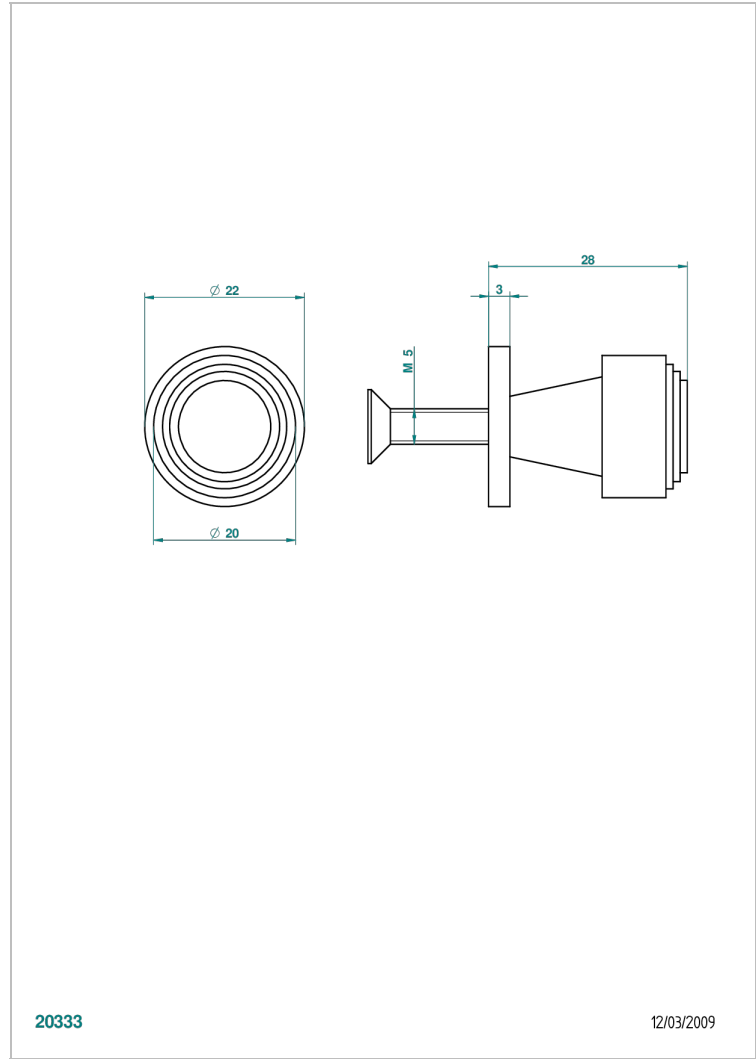

FAUBOURG METAL WITH LEVER

G2U-26BT

小号按钮

THG[®]
PARIS

20333

12/03/2009

特色

- Faubourg Metal with lever
- 小号按钮