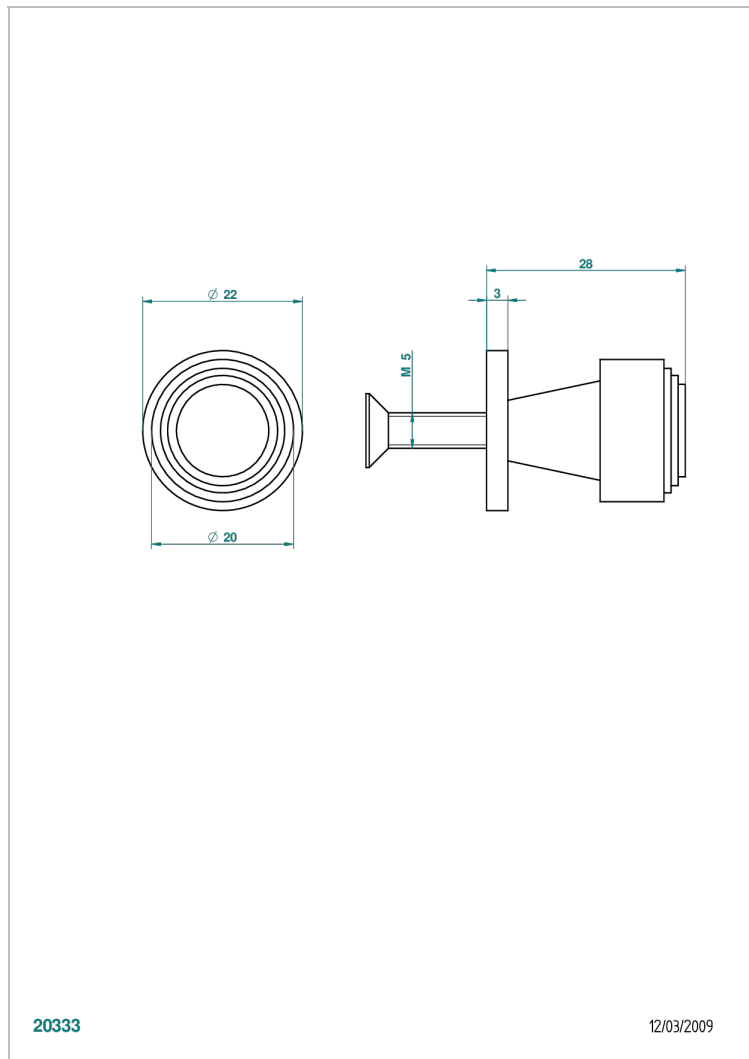

# FRIVOLE WITH LEVER

G2S-26BT

小号按钮

THG<sup>®</sup>  
PARIS

20333

12/03/2009

## 特色

- Frivole with lever
- 小号按钮