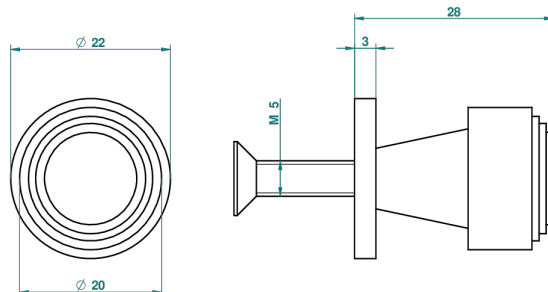

FRouFrou с РУКОЯТКАМИ

G2P-26BT

Ручка малая

THG[®]
PARIS

20333

12/03/2009

ХАРАКТЕРИСТИКИ

- Froufrou с рукоятками
- Ручка малая